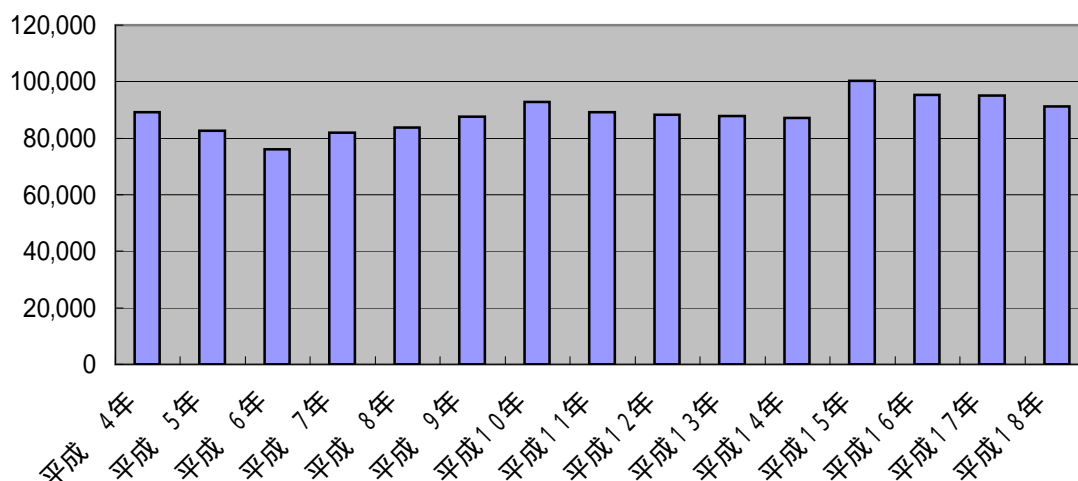

久米島町観光入域数

■ 観光客数

	観光客数	合計	空路	海路
平成 4年	89,139	157,857		
平成 5年	82,754	157,045		
平成 6年	76,133	151,084		
平成 7年	81,930	157,373		
平成 8年	83,729	158,678		
平成 9年	87,541	162,166		
平成10年	92,747	164,156	140,206	23,950
平成11年	89,196	162,778	139,587	23,191
平成12年	88,292	157,742	136,120	21,622
平成13年	87,810	154,693	129,338	25,355
平成14年	87,226	153,692	126,717	26,975
平成15年	100,193	163,311	133,375	29,936
平成16年	95,345	157,552	132,279	25,273
平成17年	94,983	157,510	133,048	24,462
平成18年	91,346	151,059	122,331	28,728